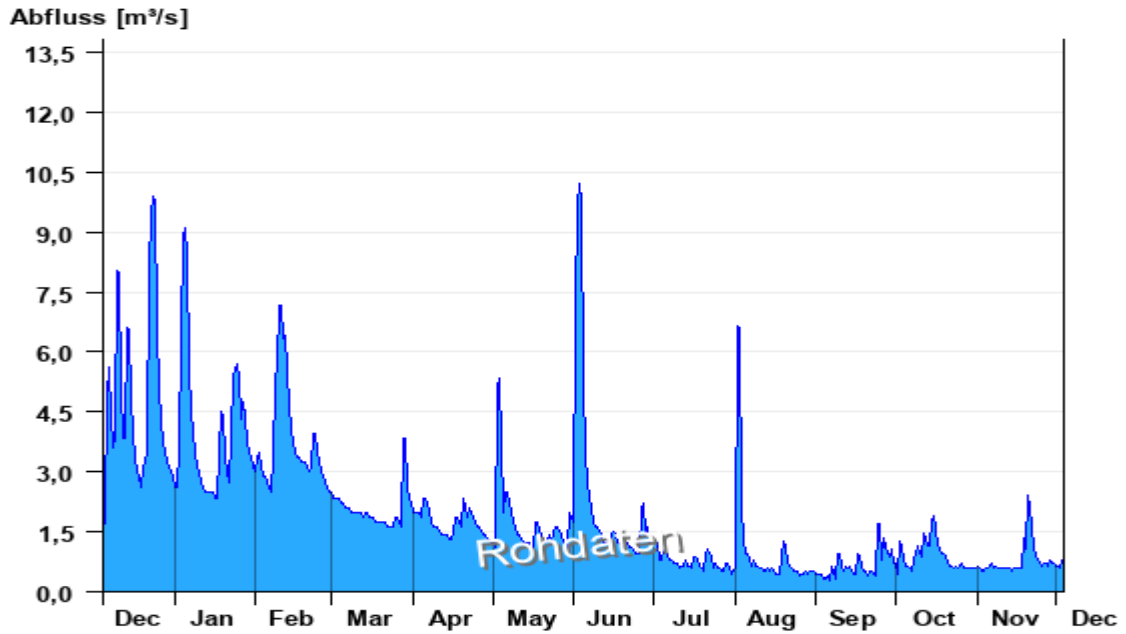

Jahresgrafik Rappoldshofen / Aisch

Abfluss vom 01.01.2019 bis zum 05.12.2024

Jahresgrafik Birkenfeld / Aisch

Abfluss vom 01.01.2019 bis zum 05.12.2024

Abfluss Birkenfeld / Aisch

Abfluss Rappoldshofen / Aisch