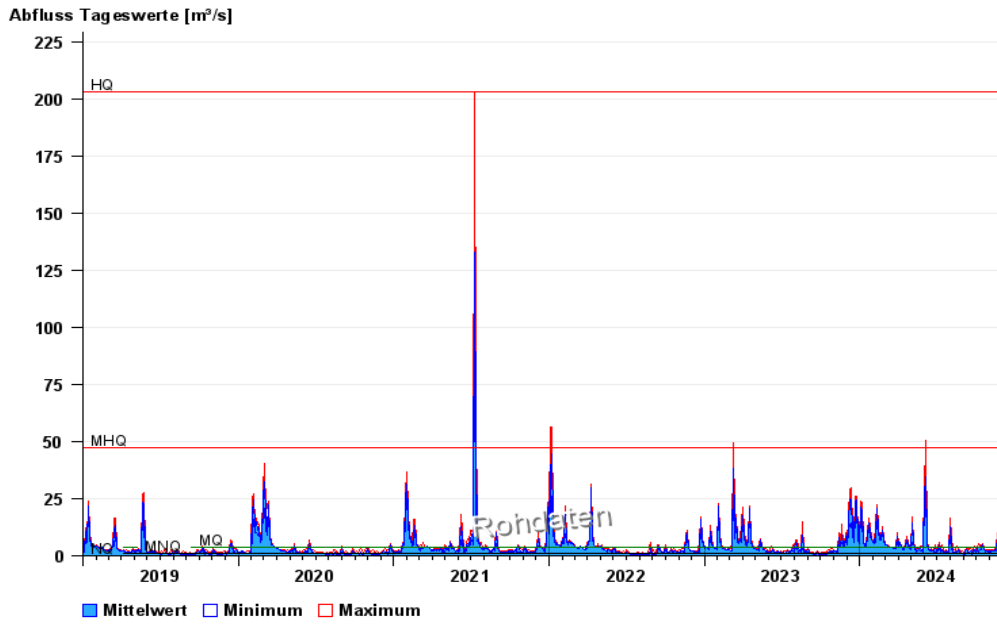

Jahresgrafik Rappoldshofen / Aisch

Abfluss vom 01.01.2019 bis zum 05.12.2024

Jahresgrafik Birkenfeld / Aisch

Abfluss vom 01.01.2019 bis zum 05.12.2024

Abfluss Birkenfeld / Aisch

Abfluss Rappoldshofen / Aisch