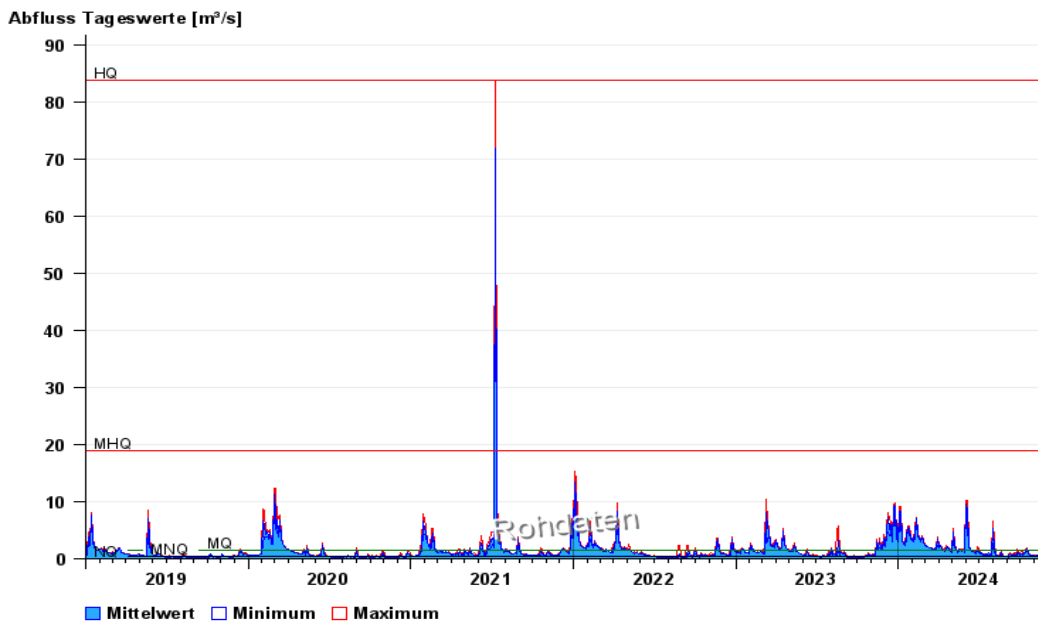

Jahresgrafik Rappoldshofen / Aisch

Abfluss vom 01.01.2019 bis zum 05.12.2024

Jahresgrafik Birkenfeld / Aisch

Abfluss vom 01.01.2019 bis zum 05.12.2024

Abfluss Birkenfeld / Aisch

Abfluss Rappoldshofen / Aisch