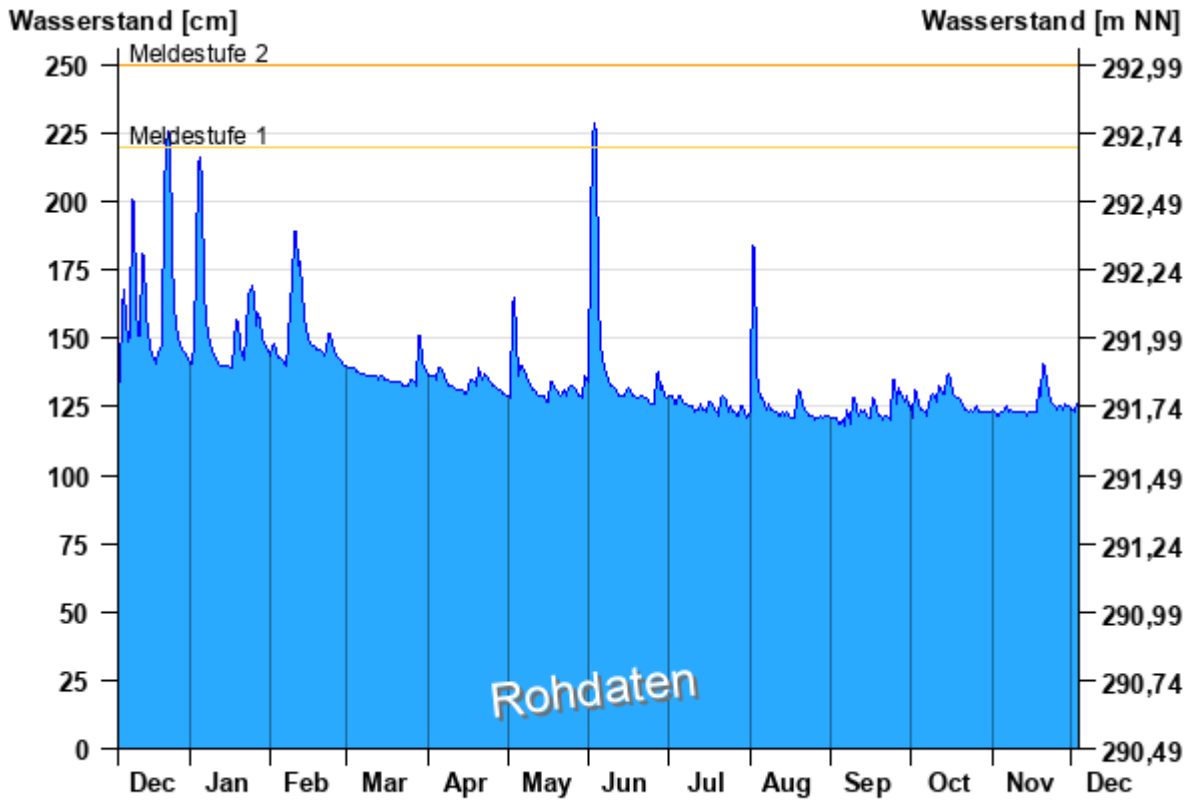

Wasserstand Birkenfeld / Aisch

Wasserstand Rappoldshofen / Aisch

Station Kaubenheim

Landesanstalt für Landwirtschaft

Niederschlag Stundensummen [mm]

Jahresgrafik Birkenfeld / Aisch

Wasserstand vom 01.01.2019 bis zum 03.12.2024

Jahresgrafik Rappoldshofen / Aisch

Wasserstand vom 01.01.2019 bis zum 03.12.2024