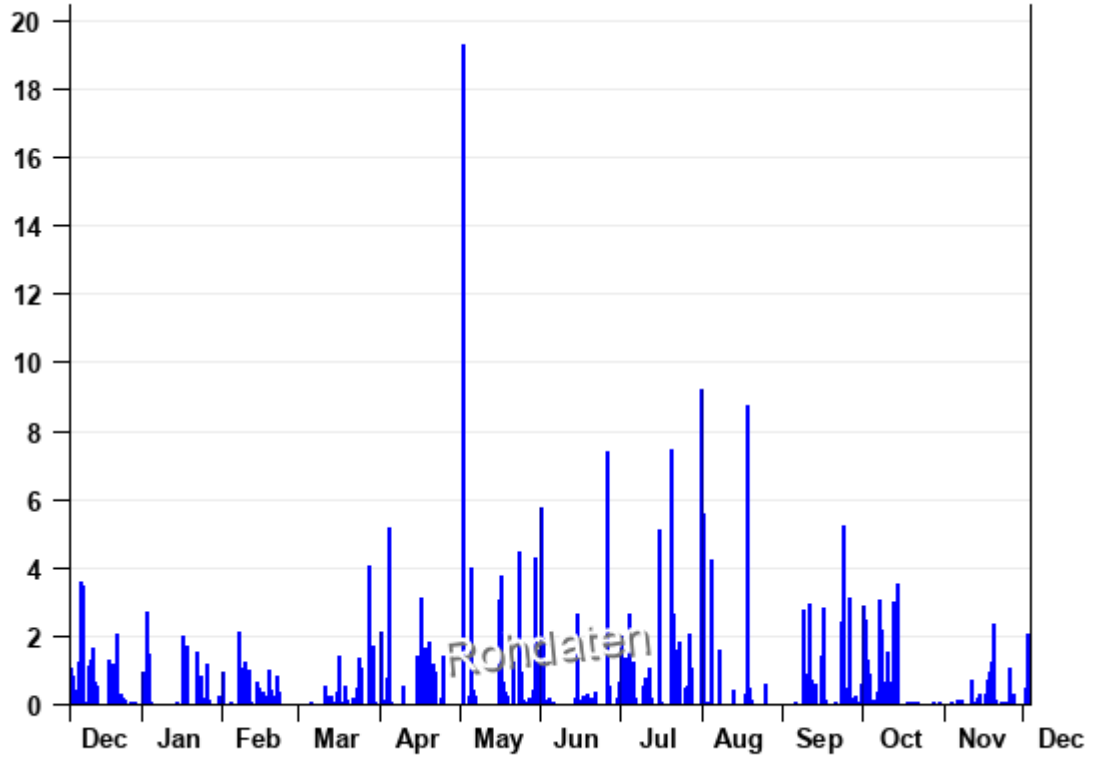

Wasserstand Birkenfeld / Aisch

Wasserstand Rappoldshofen / Aisch

Station Kaubenheim

Landesanstalt für Landwirtschaft

Niederschlag Stundensummen [mm]

Jahresgrafik Birkenfeld / Aisch

Wasserstand vom 01.01.2019 bis zum 03.12.2024

Jahresgrafik Rappoldshofen / Aisch

Wasserstand vom 01.01.2019 bis zum 03.12.2024