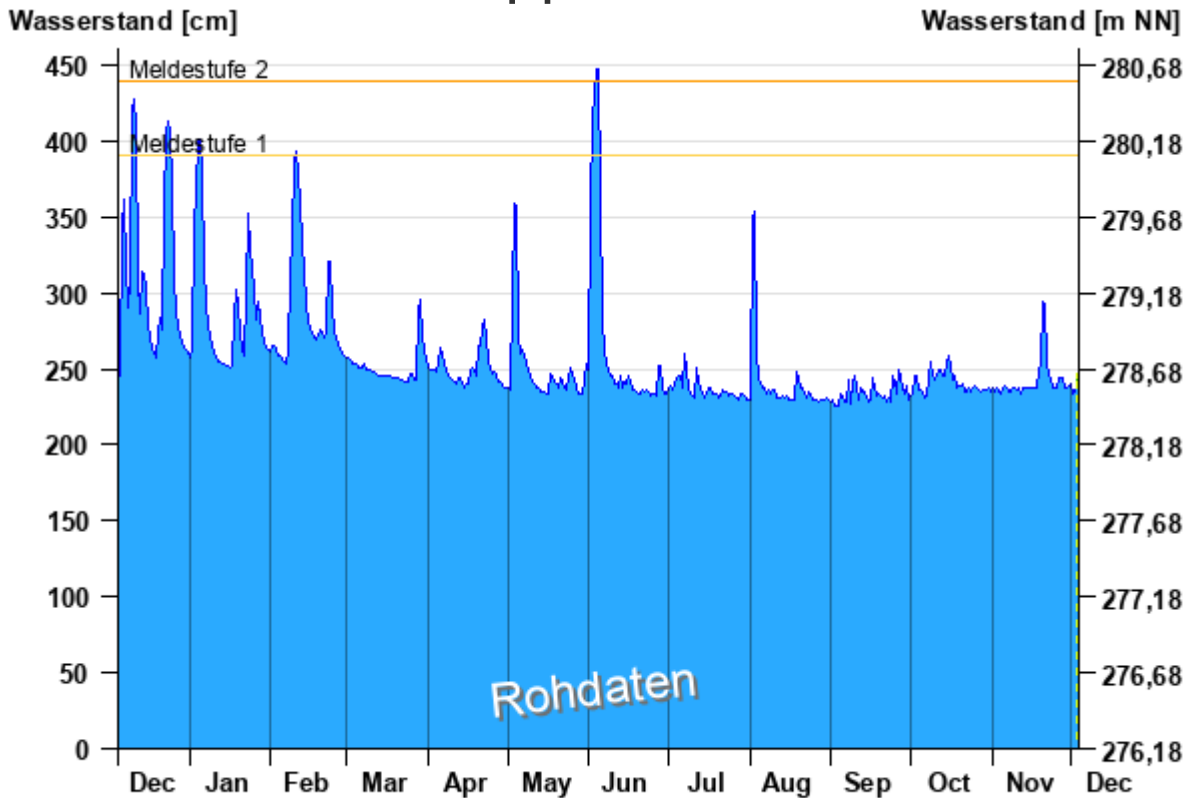

Wasserstand Birkenfeld / Aisch

Wasserstand Rappoldshofen / Aisch

Station Kaubenheim

Landesanstalt für Landwirtschaft

Niederschlag Stundensummen [mm]

Jahresgrafik Birkenfeld / Aisch

Wasserstand vom 01.01.2019 bis zum 03.12.2024

Jahresgrafik Rappoldshofen / Aisch

Wasserstand vom 01.01.2019 bis zum 03.12.2024