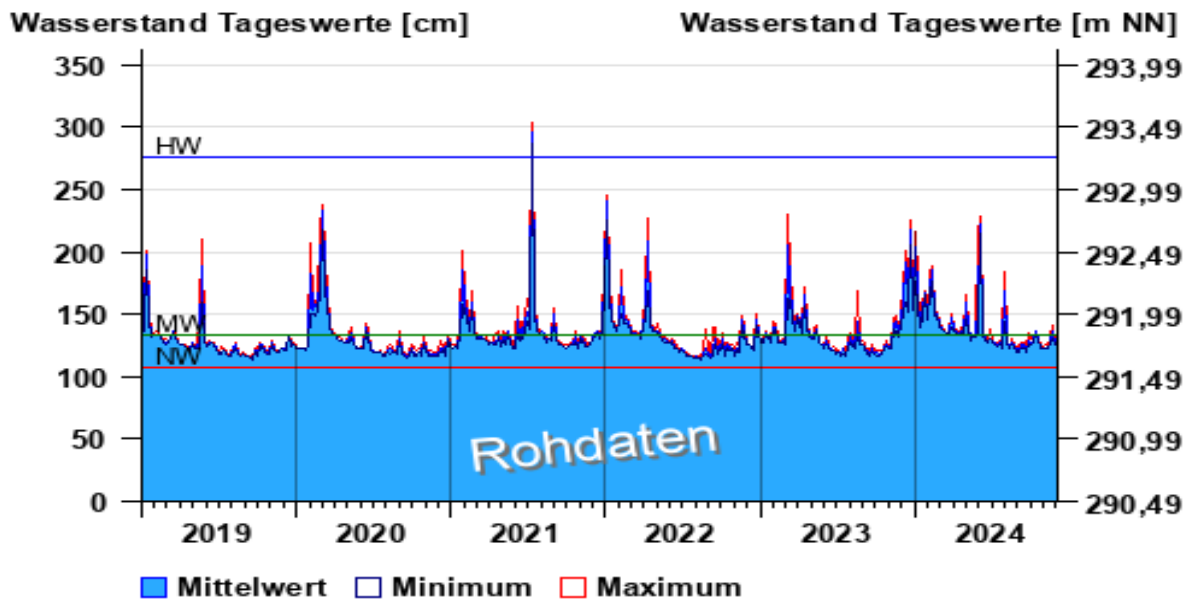

Wasserstand Birkenfeld / Aisch

Wasserstand Rappoldshofen / Aisch

Station Kaubenheim

Landesanstalt für Landwirtschaft

Niederschlag Stundensummen [mm]

Jahresgrafik Birkenfeld / Aisch

Wasserstand vom 01.01.2019 bis zum 03.12.2024

Jahresgrafik Rappoldshofen / Aisch

Wasserstand vom 01.01.2019 bis zum 03.12.2024